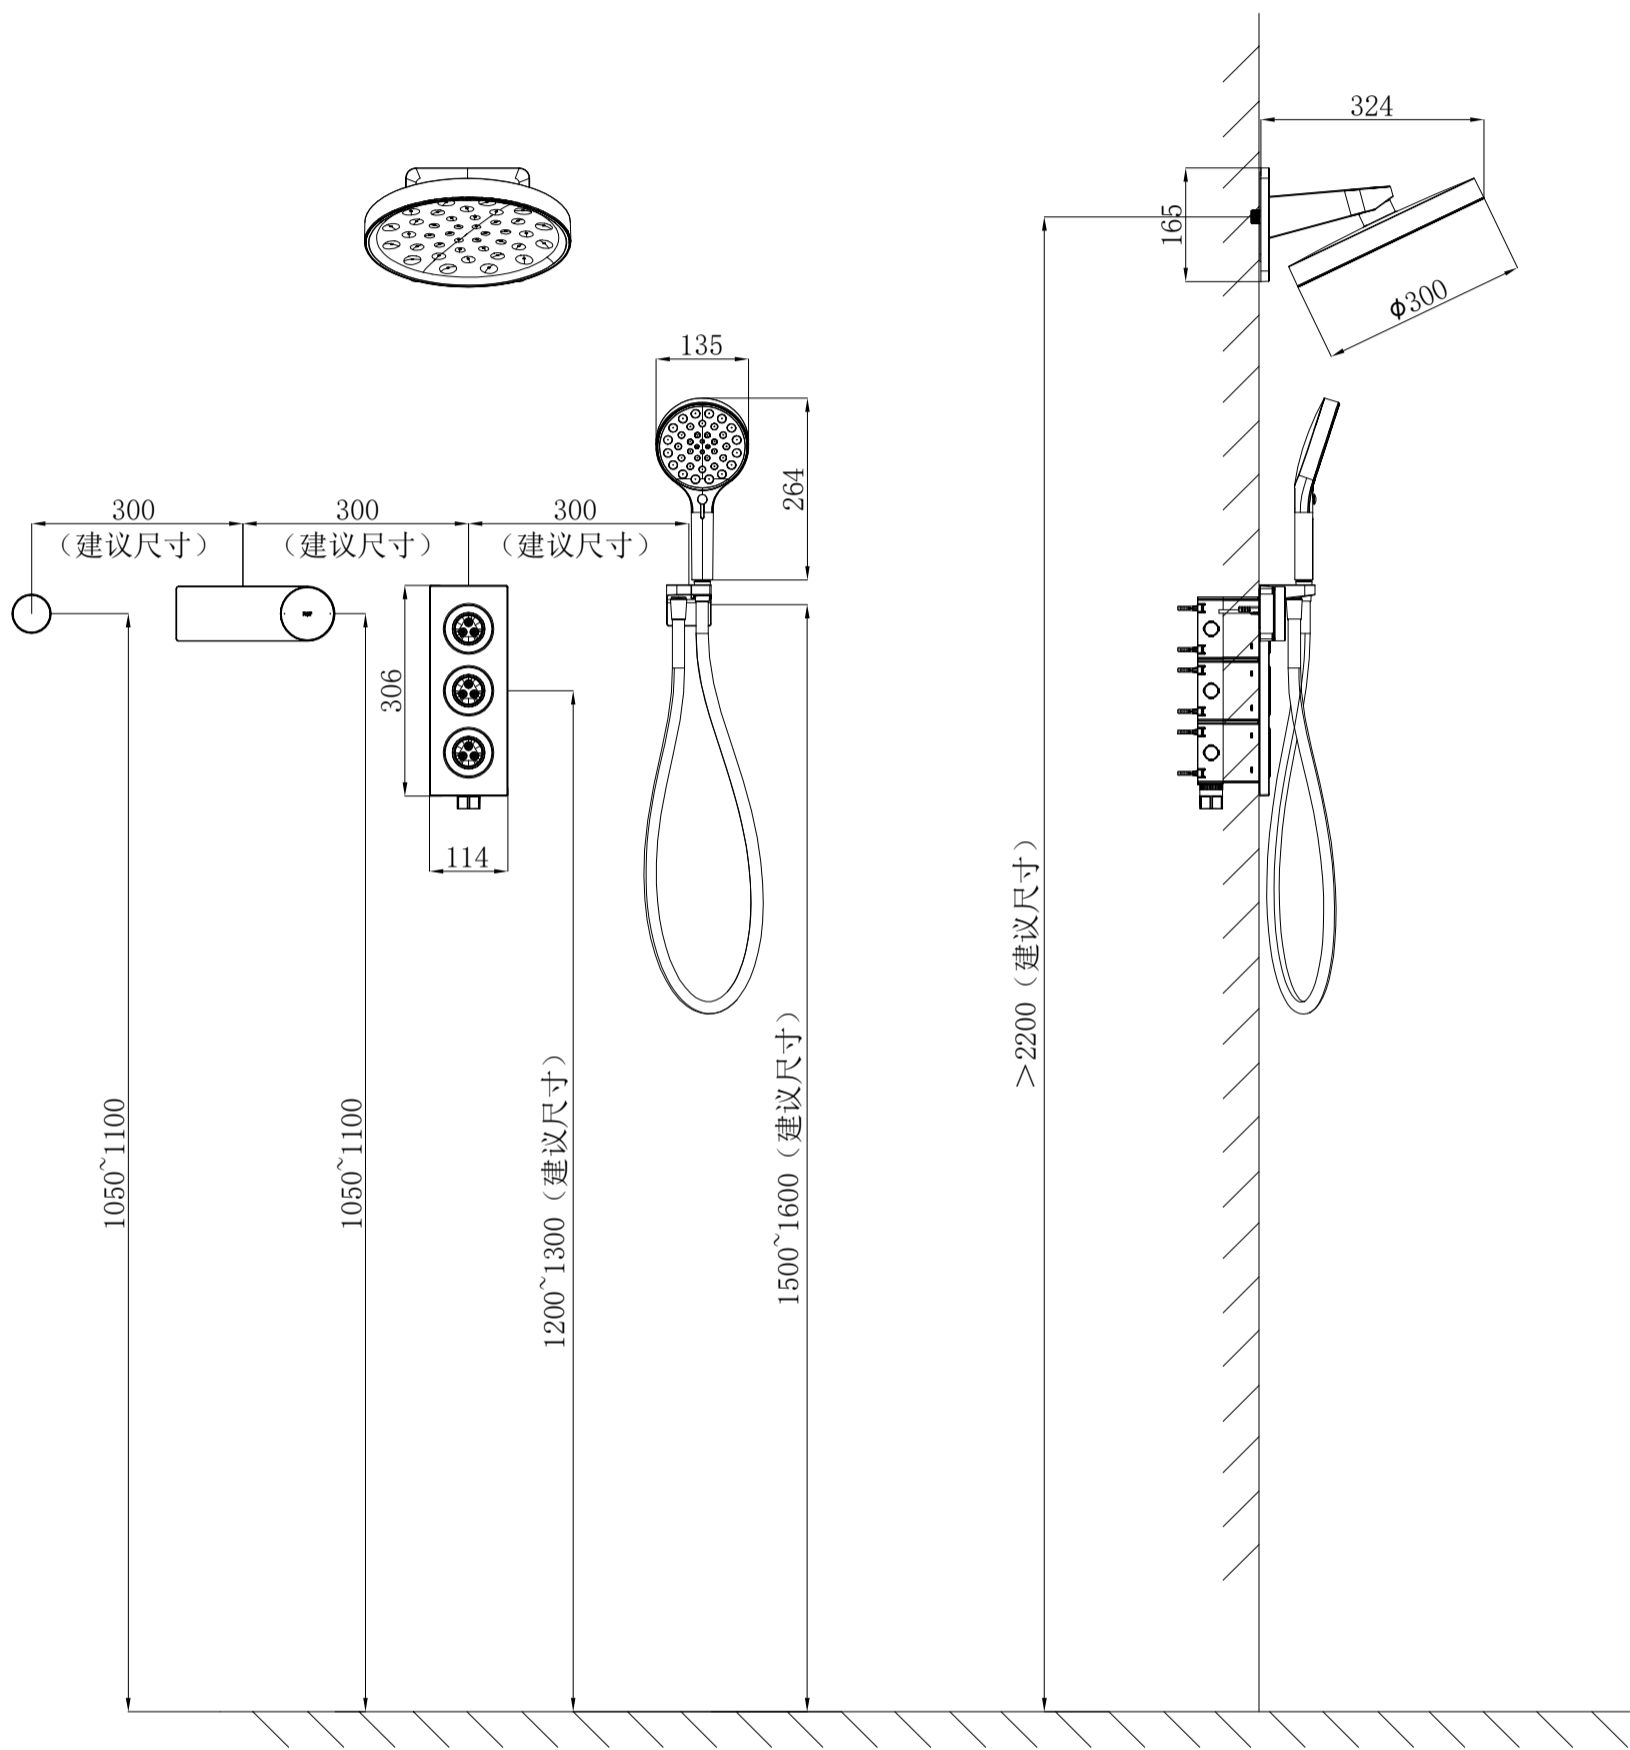

修改记录			版次	1.0
标记	修改内容	修改时间	修改人	旧版 新版

DRAWN	陈峰	ASSEMBLAGE NAME	AT3018	
CHECKED	钟锦标	ASSEMBLAGE NO.		
APPROVAL	陈建鸿	SCALE	总重 (含包装) /g	
TOTAL: 1	Xiamen R&T plumbing Technology Co.,Ltd.			
P. NO: 1				